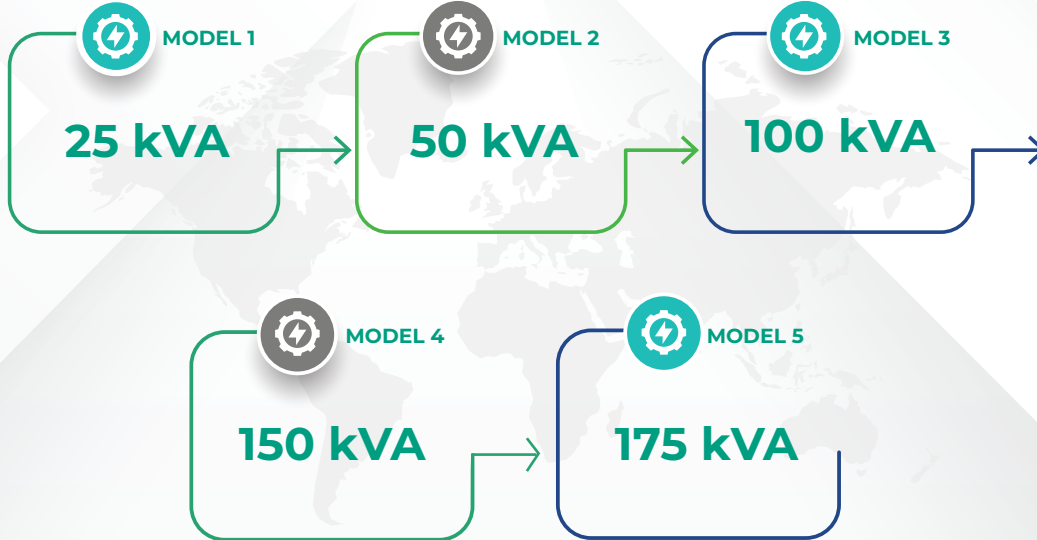

JENERATÖR MODELLERİ